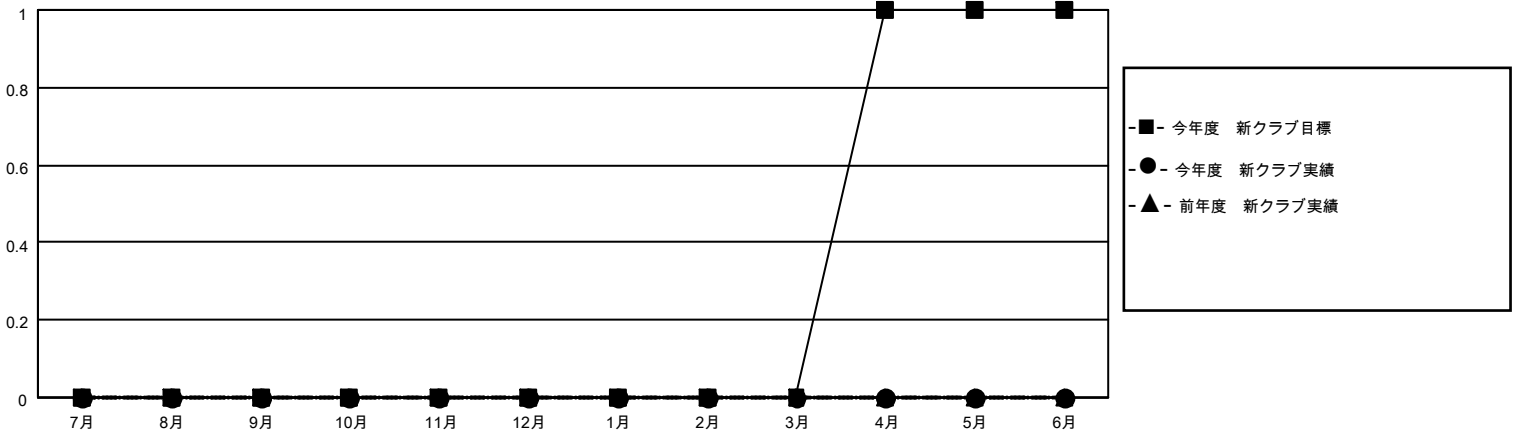

MONTHLY MEMBERSHIP PROGRESS REPORT

地域 JAPAN

District 337 B

Results as of: 9/30/2022

クラブ			
結果：2022-2023			
四半期	新クラブ目標	新クラブ	解散クラブ
7月/8月/9月	0	0	1
10月/11月/12月	0	0	0
1月/2月/3月	0	0	0
4月/5月/6月	1	0	0

名			
結果：2022-2023			
四半期	会員純増目標	会員増強実績	退会者(転籍を含む)実際
7月/8月/9月	50	53	42
10月/11月/12月	50	0	0
1月/2月/3月	50	0	0
4月/5月/6月	30	0	0

新クラブ目標及び実績累計

会員目標及び実績累計

解散クラブ: 1	25 CLUBS OF 62 一名以上の新会 員を登録	男女別	
退会者		男性	1,778 (81.00%)
物故会員 3	会員累計データを見るには、 ここをクリック	女性	417 (19.00%)
クラブ解散 0		NON BINARY	0 (0.00%)
その他 39		PREFER NOT TO ANSWER	0 (0.00%)
合計 42		世帯主/家族会員合計	500
		国際会費半額の家族会員	273