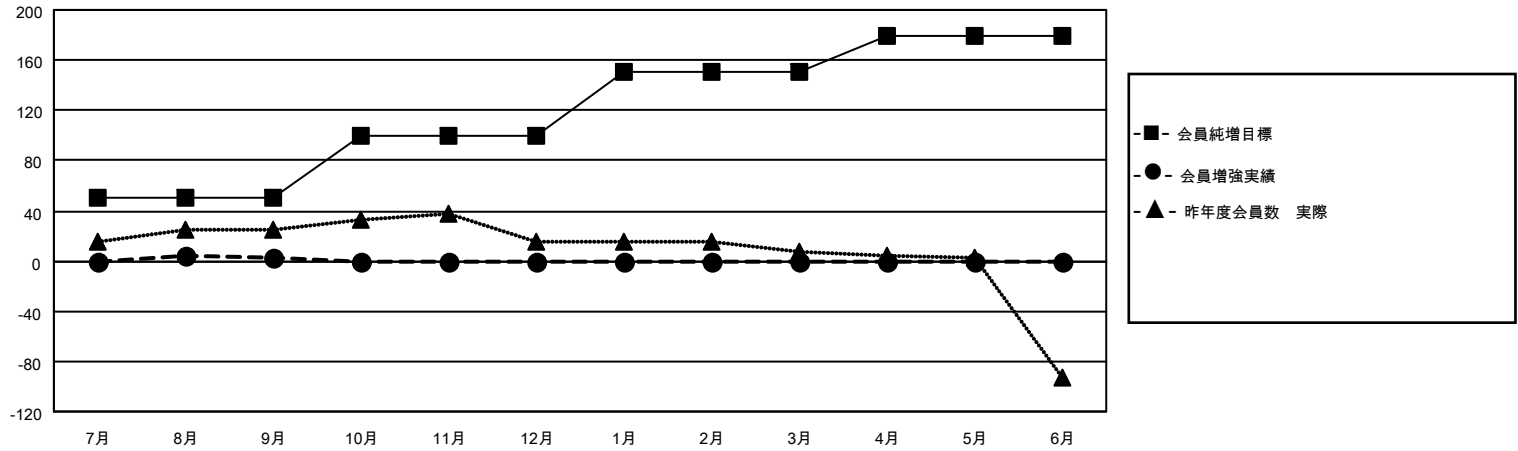

MONTHLY MEMBERSHIP PROGRESS REPORT

地域 JAPAN

District 337 B

Results as of: 9/30/2022

クラブ			
結果：2022-2023			
四半期	新クラブ目標	新クラブ	解散クラブ
7月/8月/9月	0	0	1
10月/11月/12月	0	0	0
1月/2月/3月	0	0	0
4月/5月/6月	1	0	0

名			
結果：2022-2023			
四半期	会員純増目標	会員増強実績	退会者(転籍を含む)実際
7月/8月/9月	50	53	42
10月/11月/12月	50	0	0
1月/2月/3月	50	0	0
4月/5月/6月	30	0	0

新クラブ目標及び実績累計

会員目標及び実績累計

解散クラブ: 1	25 CLUBS OF 62 一名以上の新会 員を登録	男女別	
退会者		男性	1,778 (81.00%)
物故会員 3	会員累計データを見るには、 ここをクリック	女性	417 (19.00%)
クラブ解散 0		NON BINARY	0 (0.00%)
その他 39		PREFER NOT TO ANSWER	0 (0.00%)
合計 42		世帯主/家族会員合計	500
		国際会費半額の家族会員	273